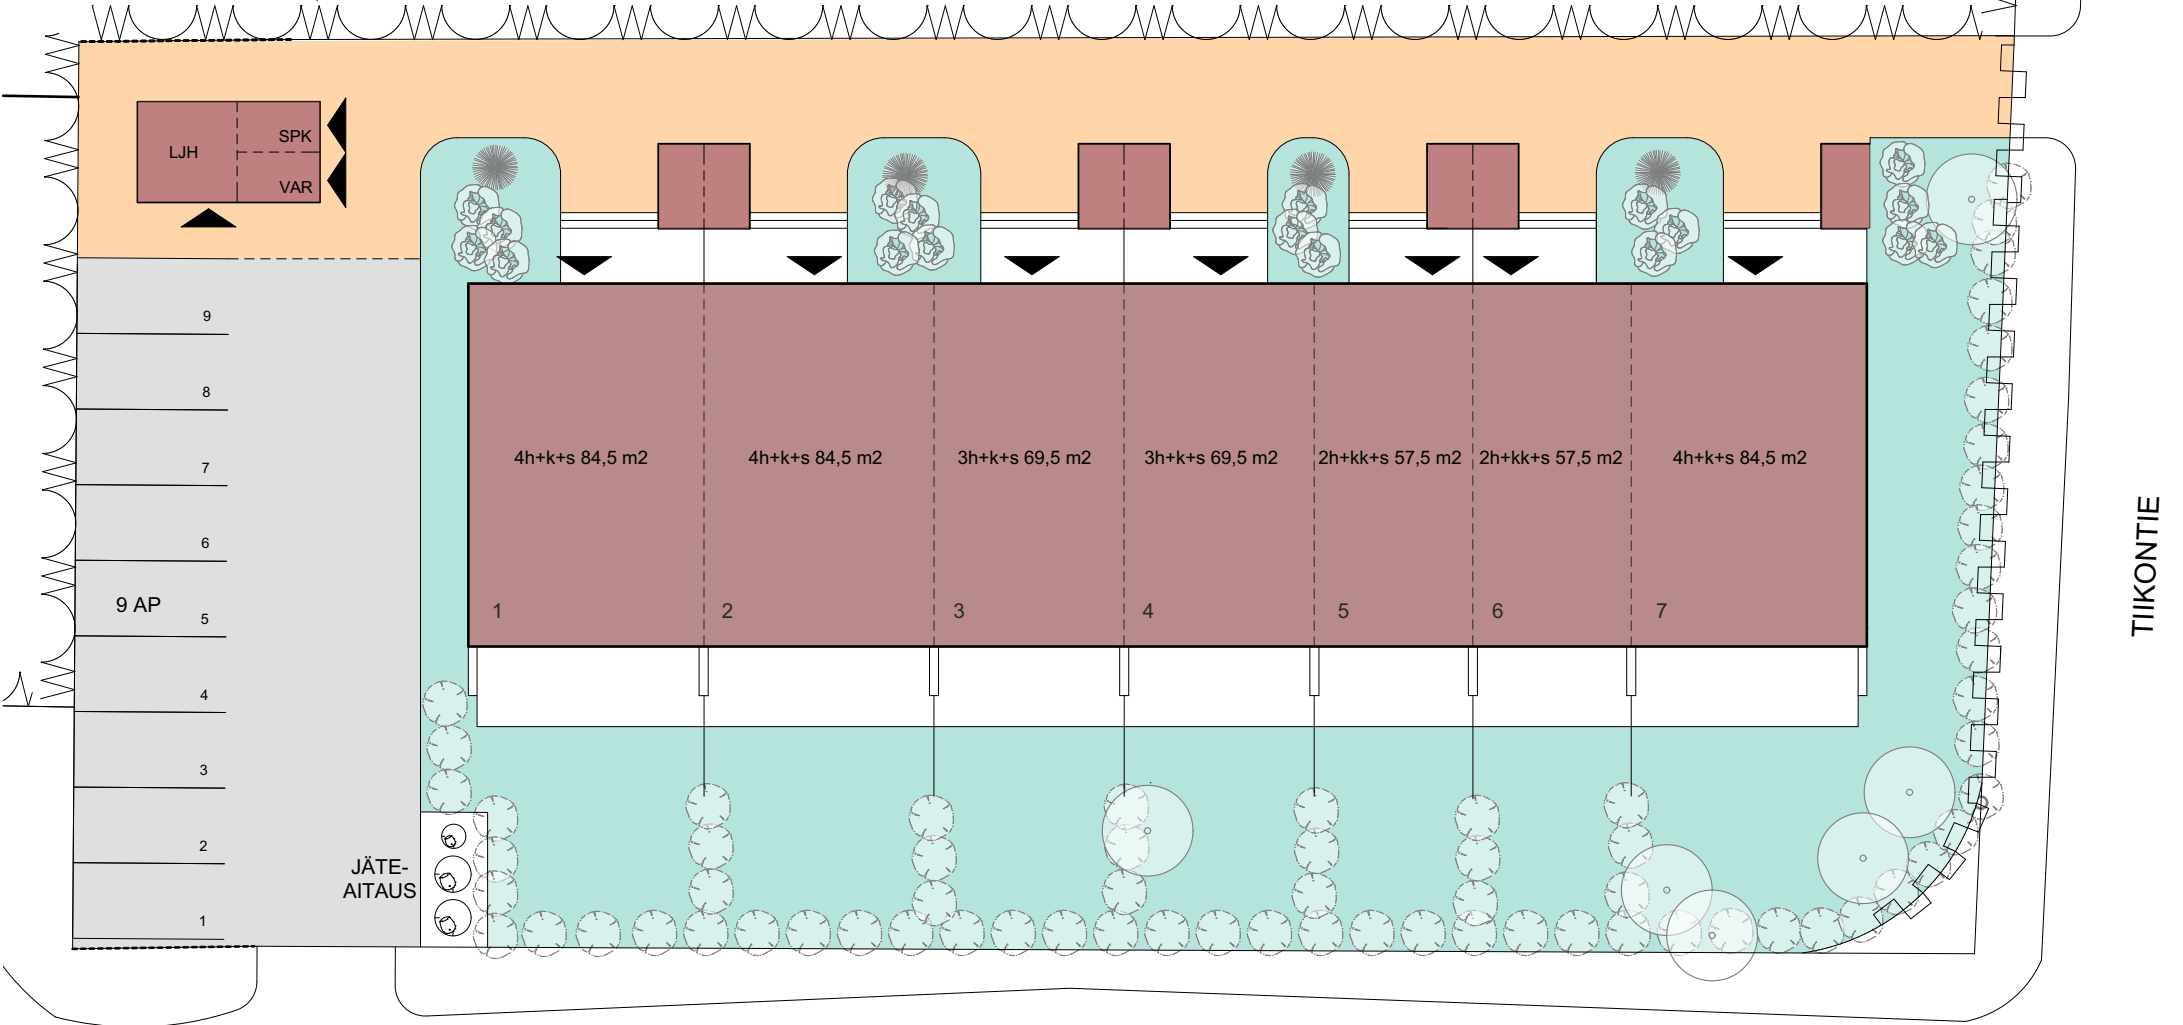

Asunto Oy Ylöjärven Puistovilla

Tiikontie 3, 33480 Ylöjärvi

TIKONTIE

LOUHENTIE

Asemapiirros mittakaava 1:500